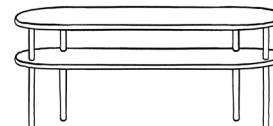

Bench

Mit abnehmbarem Bezug.

Breite: 140 cm

Tiefe: 45 cm

Höhe: 49 cm (19 cm Bank + 30 cm Bettfüße)

Bezugsstoffe:

Kategorie A: Alaska

Kategorie B: Caleido

Kategorie C: Lino, Wooly, Globe

Design	Füße 30cm	Kategorie A Gesamt (Bank+Füße+Bezug)	Kategorie B Gesamt (Bank+Füße+Bezug)	Kategorie C Gesamt (Bank+Füße+Bezug)
Plain	Quader light Birke / Weiß / Schwarz	550 € (285+110+155)	560 € (285+110+165)	605 € (285+110+210)
Plain	Quader light Eiche natur / dunkel / whitewash	585 € (285+145+155)	595 € (285+145+165)	640 € (285+145+210)
Crosses / Diamonds / Piping / Buttons	Quader light Birke / Weiß / Schwarz	580 € (285+110+185)	-	-
Crosses / Diamonds / Piping / Buttons	Quader light Eiche natur / dunkel / whitewash	615 € (285+145+185)	-	-

Lempi-Bank

Massive Esche.

Farben: natur hell gebeizt / schwarz / salbei lackiert.

Designed by KOKO3

Breite x Tiefe x Höhe	Preis
140 x 40 x 50	750 €