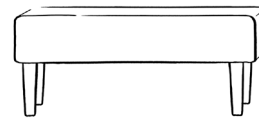

Ilta

Massive Eiche, ölwanx.
Magazinständer aus Messing.
Design by Studio Kaksikko.

Modell	Breite x Tiefe x Höhe	Preis
Side 1	37 x 36 x 55	520 €
Side 2	57 x 36 x 55	565 €
Cube	45 x 35 x 65	455 €
Lempi	45 x 40 x 50	435 €
Ilta	46 x 25 x 50,5	630 €

Bench

Mit abnehmbarem Bezug.

Breite: 140 cm

Tiefe: 45 cm

Höhe: 49 cm (19 cm Bank + 30 cm Bettfüße)

Bezugsstoffe:

Kategorie A: Alaska

Kategorie B: Caleido

Kategorie C: Lino, Wooly, Globe

Design	Füße 30cm	Kategorie A Gesamt (Bank+Füße+Bezug)	Kategorie B Gesamt (Bank+Füße+Bezug)	Kategorie C Gesamt (Bank+Füße+Bezug)
Plain	Quader light Birke / Weiß / Schwarz	550 € (285+110+155)	560 € (285+110+165)	605 € (285+110+210)
Plain	Quader light Eiche natur / dunkel / whitewash	585 € (285+145+155)	595 € (285+145+165)	640 € (285+145+210)
Crosses / Diamonds / Piping / Buttons	Quader light Birke / Weiß / Schwarz	580 € (285+110+185)	-	-
Crosses / Diamonds / Piping / Buttons	Quader light Eiche natur / dunkel / whitewash	615 € (285+145+185)	-	-