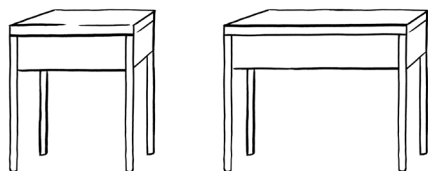

Side 1 / Side 2

Massive Eiche.
Schublade Eiche furniert.
Farben: Ölwanx natur / dunkel gebeizt.

Lempi

Massive Esche.
Farben: natur hell gebeizt / schwarz / salbei lackiert.
Designed by KOKO3

Cube

Eiche furniert.
Farben: Ölwanx natur / dunkel gebeizt.

Ilta

Massive Eiche, ölwanx.
Magazinständer aus Messing.
Design by Studio Kaksikko.

Modell	Breite x Tiefe x Höhe	Preis
Side 1	37 x 36 x 55	520 €
Side 2	57 x 36 x 55	565 €
Cube	45 x 35 x 65	455 €
Lempi	45 x 40 x 50	435 €
Ilta	46 x 25 x 50,5	630 €

Bench

Mit abnehmbarem Bezug.

Breite: 140 cm

Tiefe: 45 cm

Höhe: 49 cm (19 cm Bank + 30 cm Bettfüße)

Bezugsstoffe:

Kategorie A: Alaska

Kategorie B: Caleido

Kategorie C: Lino, Wooly, Globe

Design	Füße 30cm	Kategorie A Gesamt (Bank+Füße+Bezug)	Kategorie B Gesamt (Bank+Füße+Bezug)	Kategorie C Gesamt (Bank+Füße+Bezug)
Plain	Quader light Birke / Weiß / Schwarz	550 € (285+110+155)	560 € (285+110+165)	605 € (285+110+210)
Plain	Quader light Eiche natur / dunkel / whitewash	585 € (285+145+155)	595 € (285+145+165)	640 € (285+145+210)
Crosses / Diamonds / Piping / Buttons	Quader light Birke / Weiß / Schwarz	580 € (285+110+185)	-	-
Crosses / Diamonds / Piping / Buttons	Quader light Eiche natur / dunkel / whitewash	615 € (285+145+185)	-	-