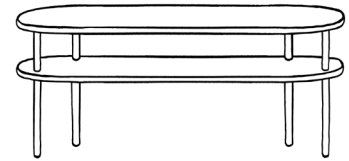

Lempi-Rattankopfteil

Eschenholz mit Rattan.

Wandbefestigung.

Farben: natur hell gebeizt / schwarz / salbei lackiert.

Designed by KOKO3

Breite x Höhe	Preis
150 x 65	970 €
170 x 65	1 010 €
190 x 65	1 050 €
210 x 65	1 085 €

Lempi-Nachttisch und Bank

Massive Esche.

Farben: natur hell gebeizt / schwarz / salbei lackiert.

Designed by KOKO3

Modell	Breite x Tiefe x Höhe	Preis
Nachttisch	45 x 40 x 50	435 €
Bett-Bank	140 x 40 x 50	750 €