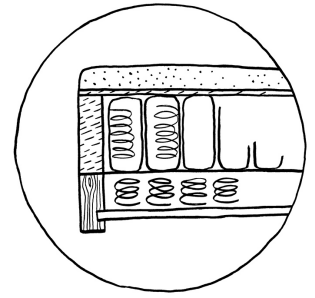

Hilja Classic

Höhe: 28 cm ohne FüÙe / Höhe mit FüÙen 51 cm

Härtegrad: Medium / Firm

Preis inkl. Standardfuß Quader Light Birke 23 cm

Grösse	Bett+FüÙe	Gesamt	Gesamt inkl. Hilja Topper
80x200	1 290+70	1 360 €	1 965 €
90x200	1 365+70	1 435 €	2 105 €
100x200	1 740+70	1 810 €	2 565 €
120x200	1 845+70	1 915 €	2 755 €
140x200	2 000+70	2 070 €	3 015 €
2 x 80x200	2 580+140	2 720 €	3 800 €
2 x 90x200	2 730+140	2 870 €	4 055 €
2 x 100x200	3 480+140	3 620 €	4 965 €

Hilja Continental

Höhe: 41cm ohne FüÙe / Höhe mit FüÙen 56 cm

Härtegrad Matratze: Medium / Firm

Preis inkl. Matratze, Unterbett und Standardfuß Quader Light Birke 15 cm

Grösse	Bett+FüÙe	Gesamt	Gesamt inkl. Hilja Topper
80x200	2 275+65	2 340 €	2 945 €
90x200	2 490+65	2 555 €	3 225 €
100x200	3 010+65	3 075 €	3 830 €
120x200	3 150+65	3 215 €	4 055 €
140x200	3 455+65	3 520 €	4 465 €
160x200	4 135+130	4 265 €	5 345 €
180x200	4 465+130	4 595 €	5 780 €