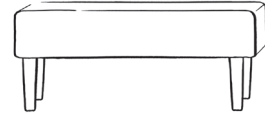

Ilta

Massive Eiche, ölwanax.
Magazinständer aus Messing.
Design by Studio Kaksikko.

Modell	Breite x Tiefe x Höhe	Preis
Side 1	37 x 36 x 55	455 €
Side 2	57 x 36 x 55	495 €
Cube	45 x 35 x 65	400 €
Lempi	45 x 40 x 50	399 €
Ilta	46 x 25 x 50,5	495 €

Bench

Mit abnehmbarem Bezug.

Breite: 140 cm

Tiefe: 45 cm

Höhe: 49 cm (19 cm Bank + 30 cm Bettfüße)

Bezugsstoffe:

Kategorie A: Alaska

Kategorie B: Caleido

Kategorie C: Lino, Wooly, Globe

Design	Füße 30cm	Kategorie A Gesamt (Bank+Füße+Bezug)	Kategorie B Gesamt (Bank+Füße+Bezug)	Kategorie C Gesamt (Bank+Füße+Bezug)
Plain	Quader light Birke / Weiß / Schwarz	525 € (270+105+150)	535 € (270+105+160)	575 € (270+105+200)
Plain	Quader light Eiche natur / dunkel / whitewash	545 € (270+125+150)	555 € (270+125+160)	595 € (270+125+200)
Crosses / Diamonds / Piping / Buttons	Quader light Birke / Weiß / Schwarz	555 € (270+105+180)	-	-
Crosses / Diamonds / Piping / Buttons	Quader light Eiche natur / dunkel / whitewash	575 € (270+125+180)	-	-