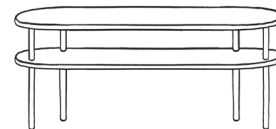

Bench

Mit abnehmbarem Bezug.

Breite: 140 cm

Tiefe: 45 cm

Höhe: 49 cm (19 cm Bank + 30 cm Bettfüße)

Bezugsstoffe:

Kategorie A: Alaska

Kategorie B: Caleido

Kategorie C: Lino, Wooly, Globe

Design	Füße 30cm	Kategorie A Gesamt (Bank+Füße+Bezug)	Kategorie B Gesamt (Bank+Füße+Bezug)	Kategorie C Gesamt (Bank+Füße+Bezug)
Plain	Quader light Birke / Weiß / Schwarz	525 € (270+105+150)	535 € (270+105+160)	575 € (270+105+200)
Plain	Quader light Eiche natur / dunkel / whitewash	545 € (270+125+150)	555 € (270+125+160)	595 € (270+125+200)
Crosses / Diamonds / Piping / Buttons	Quader light Birke / Weiß / Schwarz	555 € (270+105+180)	-	-
Crosses / Diamonds / Piping / Buttons	Quader light Eiche natur / dunkel / whitewash	575 € (270+125+180)	-	-

Lempi-Bank

Massive Esche.

Farben: natur hell gebeizt / schwarz / salbei lackiert.

Designed by KOKO3

Breite x Tiefe x Höhe	Preis
140 x 40 x 50	750 €