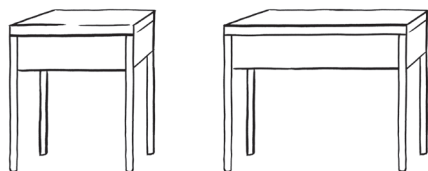

Side 1 / Side 2

Massive Eiche.
Schublade Eiche furniert.
Farben: Ölwanax natu / dunkel gebeizt.

Lempi

Massive Esche.
Farben: natu hell gebeizt / schwarz / salbei lackiert.
Designed by KOKO3

Cube

Eiche furniert.
Farben: Ölwanax natu / dunkel gebeizt.

Ilta

Massive Eiche, ölwanax.
Magazinständer aus Messing.
Design by Studio Kaksikko.

Modell	Breite x Tiefe x Höhe	Preis
Side 1	37 x 36 x 55	455 €
Side 2	57 x 36 x 55	495 €
Cube	45 x 35 x 65	400 €
Lempi	45 x 40 x 50	399 €
Ilta	46 x 25 x 50,5	495 €

Bench

Mit abnehmbarem Bezug.

Breite: 140 cm

Tiefe: 45 cm

Höhe: 49 cm (19 cm Bank + 30 cm Bettfüße)

Bezugsstoffe:

Kategorie A: Alaska

Kategorie B: Caleido

Kategorie C: Lino, Wooly, Globe

Design	Füße 30cm	Kategorie A Gesamt (Bank+Füße+Bezug)	Kategorie B Gesamt (Bank+Füße+Bezug)	Kategorie C Gesamt (Bank+Füße+Bezug)
Plain	Quader light Birke / Weiß / Schwarz	525 € (270+105+150)	535 € (270+105+160)	575 € (270+105+200)
Plain	Quader light Eiche natur / dunkel / whitewash	545 € (270+125+150)	555 € (270+125+160)	595 € (270+125+200)
Crosses / Diamonds / Piping / Buttons	Quader light Birke / Weiß / Schwarz	555 € (270+105+180)	-	-
Crosses / Diamonds / Piping / Buttons	Quader light Eiche natur / dunkel / whitewash	575 € (270+125+180)	-	-