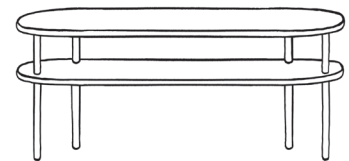

Lempi-Rattankopfteil

Eschenholz mit Rattan.

Wandbefestigung.

Farben: natur hell gebeizt / schwarz / salbei lackiert.

Designed by KOKO3

Breite x Höhe	Preis
150 x 65	895 €
170 x 65	935 €
190 x 65	975 €
210 x 65	995 €

Lempi-Nachttisch und Bank

Massive Esche.

Farben: natur hell gebeizt / schwarz / salbei lackiert.

Designed by KOKO3

Modell	Breite x Tiefe x Höhe	Preis
Nachttisch	45 x 40 x 50	399 €
Bett-Bank	140 x 40 x 50	750 €