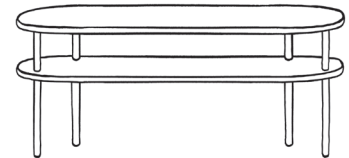

## Lempi-Rattankopfteil

Eschenholz mit Rattan.  
 Wandbefestigung.  
 Farben: natur hell gebeizt / schwarz lackiert.  
 Designed by KOKO3

Breite x Höhe	Preis
150 x 65	895 €
170 x 65	935 €
190 x 65	975 €
210 x 65	995 €

## Lempi-Nachttisch und Bank

Massive Esche.  
 Farben: natur hell gebeizt / schwarz lackiert.  
 Designed by KOKO3

Modell	Breite x Tiefe x Höhe	Preis
Nachttisch	45 x 40 x 50	399 €
Bett-Bank	140 x 40 x 50	750 €