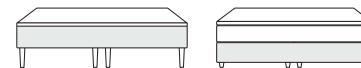

Bett-Skirts

BASE-SKIRT / BASE-SKIRT LONG

Höhen: siehe Tabelle

BASE-SKIRT VELCRO

Mit Klettverschluss

| BREITE | LÄNGE | ALASKA | STELLA | CALEIDO | LINO |
|--------|-------|--------|--------|---------|-------|
| 80 | 200 | 335 € | 350 € | 400 € | 480 € |
| 90 | 200 | 335 € | 350 € | 400 € | 480 € |
| 100 | 200 | 350 € | 365 € | 420 € | 505 € |
| 120 | 200 | 375 € | 400 € | 455 € | 545 € |
| 140 | 200 | 385 € | 430 € | 495 € | 555 € |
| 160 | 200 | 385 € | 430 € | 495 € | 555 € |
| 180 | 200 | 385 € | 430 € | 495 € | 555 € |
| 200 | 200 | 400 € | 455 € | 515 € | 580 € |
| 80 | 210 | 350 € | 365 € | 420 € | 505 € |
| 90 | 210 | 350 € | 365 € | 420 € | 505 € |
| 100 | 210 | 365 € | 385 € | 435 € | 535 € |
| 105 | 210 | 365 € | 385 € | 435 € | 535 € |
| 120 | 210 | 385 € | 410 € | 470 € | 555 € |
| 140 | 210 | 405 € | 455 € | 500 € | 585 € |
| 160 | 210 | 405 € | 455 € | 500 € | 585 € |
| 180 | 210 | 405 € | 455 € | 500 € | 585 € |
| 200 | 210 | 425 € | 475 € | 540 € | 615 € |
| 210 | 210 | 425 € | 480 € | 550 € | 615 € |
| 80 | 220 | 375 € | 390 € | 450 € | 540 € |
| 90 | 220 | 375 € | 390 € | 450 € | 540 € |
| 100 | 220 | 390 € | 410 € | 465 € | 570 € |
| 105 | 220 | 390 € | 410 € | 465 € | 570 € |
| 120 | 220 | 410 € | 440 € | 500 € | 595 € |
| 140 | 220 | 430 € | 485 € | 535 € | 625 € |
| 160 | 220 | 430 € | 485 € | 535 € | 625 € |
| 180 | 220 | 430 € | 485 € | 535 € | 625 € |
| 200 | 220 | 455 € | 505 € | 575 € | 660 € |
| 210 | 220 | 455 € | 515 € | 590 € | 660 € |